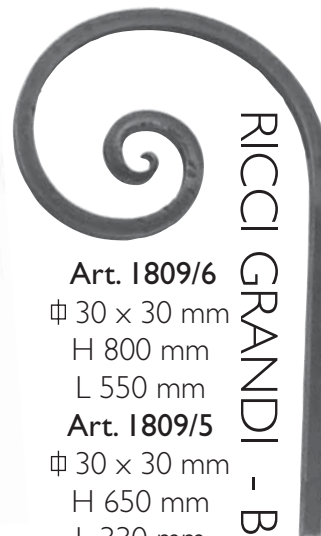

RICCI GRANDI - BIG SCROLLS

ARTEFERRO

Art. 1314/1
□ 60 x 20 mm
H 370 mm
L 500 mm

Art. 1314/2
□ 60 x 20 mm
H 260 mm
L 330 mm

Art. 1314/3
□ 60 x 20 mm
H 160 mm
L 320 mm

ARTEFERRO

FUCINATI A CALDO - HOT FORGED SCROLLS

Art. 1315/1
 □ 25 x 12 mm
 H 640 mm
 L 260 mm

Art. 1808/3
 □ 25 x 12 mm
 H 640 mm
 L 260 mm

Art. 1808/4
 □ 25 x 12 mm
 H 305 mm
 L 135 mm

Art. 6092/3
 ∅ 20 x 20 mm
 H 370 mm
 L 110 mm

Art. 6112/2
 □ 30 x 20 mm
 H 350 mm
 L 150 mm

Art. 6092/1
 □ 20 x 15 mm
 H 410 mm
 L 130 mm

Art. 6092/2
 □ 30 x 15 mm
 H 500 mm
 L 150 mm

Art. 6092/5
 ∅ 20 x 20 mm
 H 700 mm
 L 300 mm

Art. 6092/4
 ∅ 20 x 20 mm
 H 500 mm
 L 220 mm

Art. 6112/4
 ∅ 20 x 20 mm
 H 250 mm
 L 150 mm

Art. 1809/6
 ∅ 30 x 30 mm
 H 800 mm
 L 550 mm

Art. 1809/5
 ∅ 30 x 30 mm
 H 650 mm
 L 330 mm

RICCI GRANDI - BIG SCROLLS

ARTEFERRO

Art. GD264/4

∅ 14 x 8 mm
H 390 mm
L 120 mm

Art. GD264/3

∅ 14 x 8 mm
H 500 mm
L 315 mm