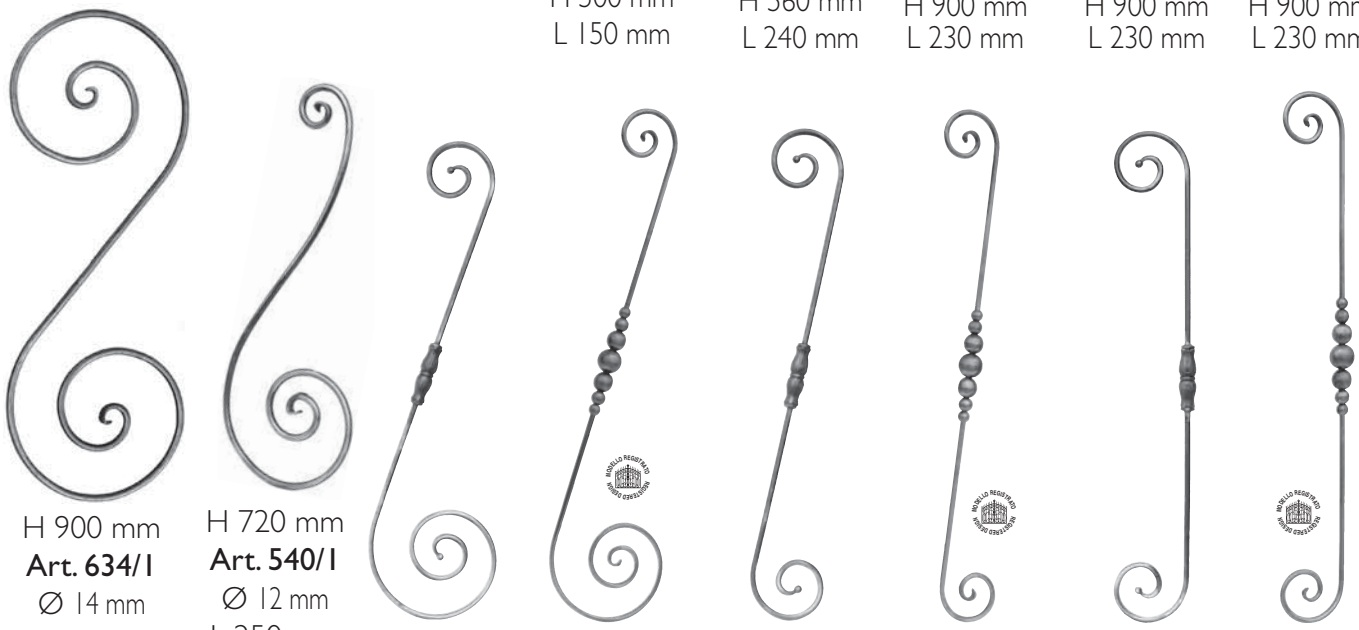

Art. 634/1 Ø 14 mm L 340 mm	Art. 540/1 Ø 12 mm L 250 mm	Art. 596/3 Ø 12 mm H 900 mm L 250 mm	Art. 1213/1 Ø 12 mm H 1000 mm L 250 mm	Art. 596/2 Ø 12 mm H 900 mm L 150 mm	Art. 1213/2 Ø 12 mm H 1000 mm L 150 mm	Art. 596/1 Ø 12 mm H 900 mm L 150 mm	Art. 1213/3 Ø 12 mm H 1000 mm L 150 mm

spigolato/hammered