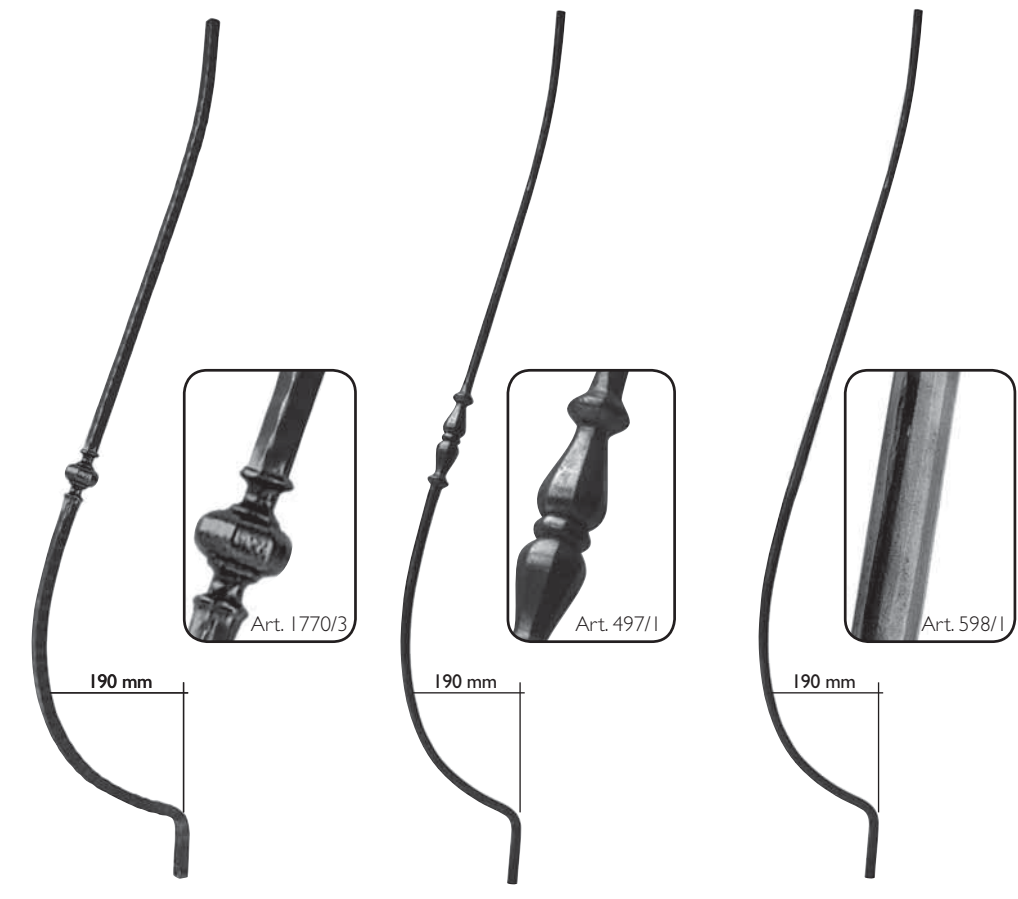

Art. 1783/7
Ø 12 mm
H 1000 mm

Art. 1783/3
Ø 12 mm
H 1000 mm

Art. 1783/4
Ø 12 mm
H 1000 mm