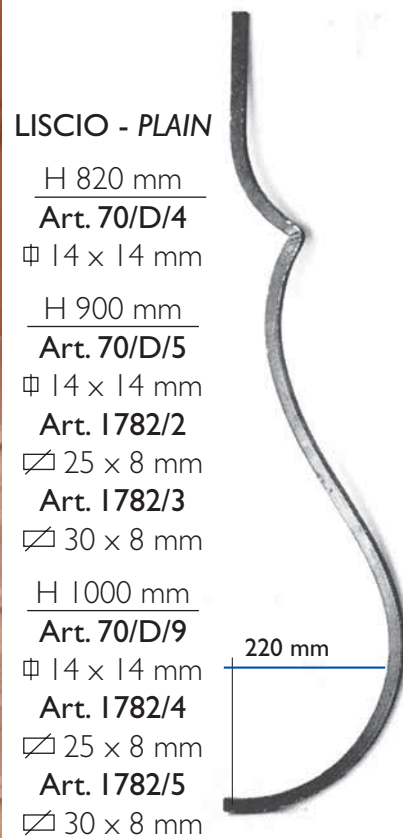

Altezza/Height	Sez./Sec. Φ 14 mm
	Cod.art./Art.no.
H 810 mm	1784/5
H 910 mm	1784/6
H 950 mm	1784/7
H 1050 mm	1784/8
H 1500 mm	1784/9

FORGIATI
HOT
FORGED

Ø = diameter

Art. 1783/8
Ø 12 x 12 mm
H 1000 mm

Art. 1783/5
Ø 12 x 12 mm
H 1000 mm

Art. 1782/6
 Ø 14 x 14 mm
 H 1000 mm
 L 130 mm

Art. 1782/7
 Ø 14 x 14 mm
 H 1000 mm
 L 210 mm

Art. 1782/9
 Ø 14 x 14 mm
 H 1000 mm
 L 250 mm

LISCIO - PLAIN
 Ø 14 x 14 mm
 H 1000 mm
Art. 1782/1
 H 1200 mm
Art. 1158/8

LISCIO - PLAIN
 Ø 14 x 14 mm
 H 910 mm
Art. 1784/1
 H 1000 mm
Art. 1784/2
 H 1200 mm
Art. 1784/3
 H 1500 mm
Art. 1784/4

ARTEFERRO

LISCIO - PLAIN
 H 820 mm
Art. 70/D/4
 Ø 14 x 14 mm
 H 900 mm
Art. 70/D/5
 Ø 14 x 14 mm
Art. 1782/2
 ▧ 25 x 8 mm
Art. 1782/3
 ▧ 30 x 8 mm
 H 1000 mm
Art. 70/D/9
 Ø 14 x 14 mm
Art. 1782/4
 ▧ 25 x 8 mm
Art. 1782/5
 ▧ 30 x 8 mm

Art. 1787/9
 □ 30 x 8 mm
 H 1000 mm

Art. 1787/6
 □ 40 x 8 mm
 H 1000 mm

Art. 1787/8
 □ 40 x 8 mm
 H 1000 mm

Art. 1787/10
 □ 40 x 8 mm
 H 1000 mm

Lavorati su
 un lato

Design on
 one side

	Cod.art./Art.no.	Cod.art./Art.no.	Cod.art./Art.no.	Cod.art./Art.no.
Sez./Sec.	H 800 mm	H 800 mm	H 800 mm	H 800 mm
▧ 20 x 4 mm	-	-	46/1	46/2
▧ 25 x 4 mm	-	-	46/3	46/4
▧ 30 x 5 mm	1276/1	-	-	-
▧ 40 x 4 mm	-	589/5	46/5	46/6
▧ 50 x 4 mm	-	-	46/7	46/8