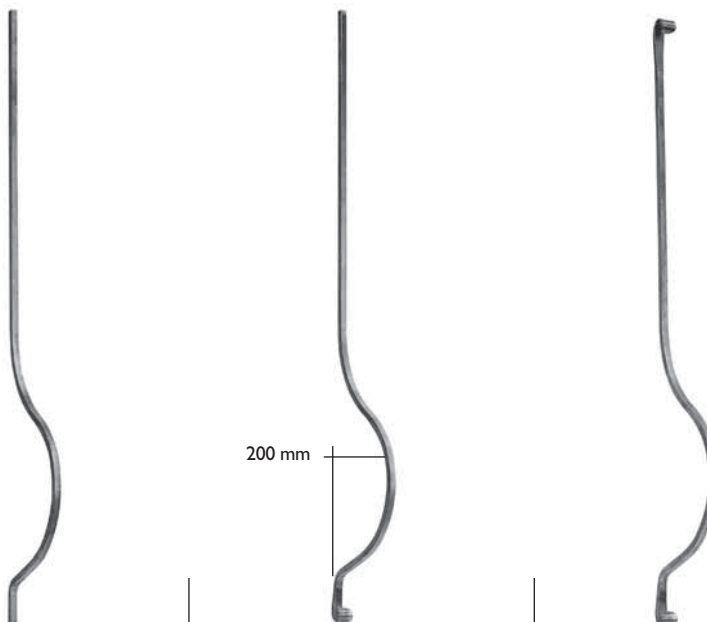

210 mm

∇ 30 x 4 mm
Art. 1785/1
 H 900 mm
Art. 1785/2
 H 1000 mm

Riccio
Forgiato
End Hot
forged

240 mm

∇ 30 x 4 mm
Art. 1785/3
 H 820 mm

Art. 46/10
 ∇ 50 x 3 mm
 H 870 mm

Art. 46/12
 ∇ 50 x 3 mm
 H 900 mm

Art. 46/11
 ∇ 50 x 3 mm
 H 900 mm