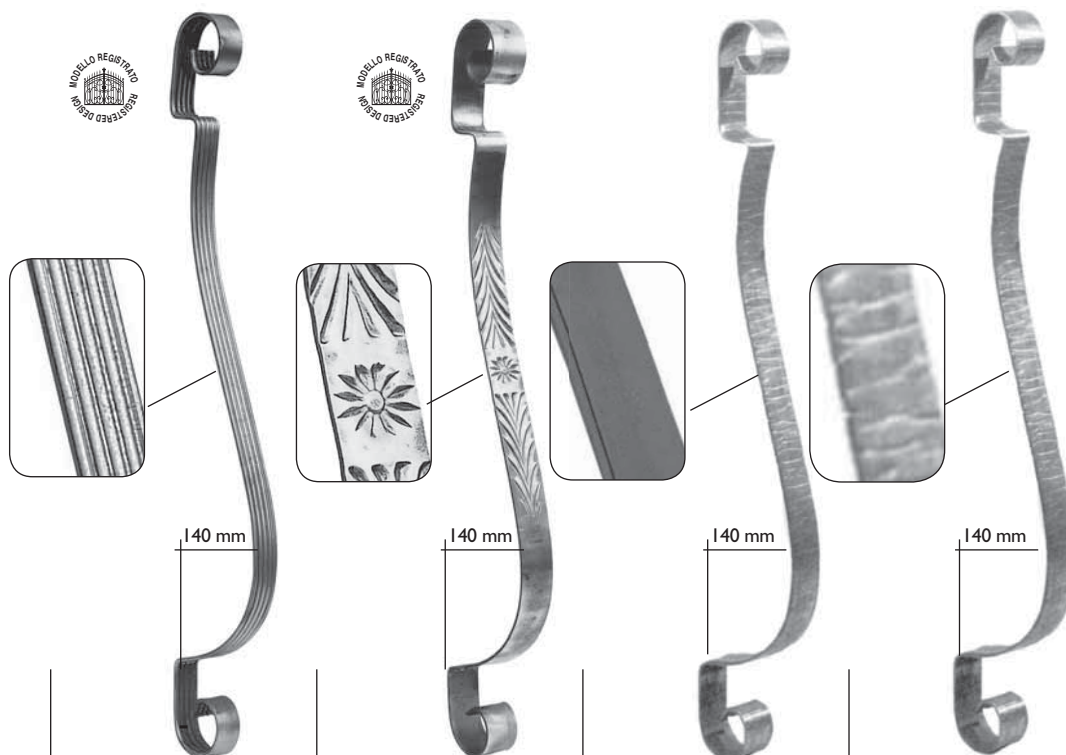

Art. 1787/9
 □ 30 x 8 mm
 H 1000 mm

Art. 1787/6
 □ 40 x 8 mm
 H 1000 mm

Art. 1787/8
 □ 40 x 8 mm
 H 1000 mm

Art. 1787/10
 □ 40 x 8 mm
 H 1000 mm

Lavorati su
 un lato

Design on
 one side

	Cod.art./Art.no.	Cod.art./Art.no.	Cod.art./Art.no.	Cod.art./Art.no.
Sez./Sec.	H 800 mm	H 800 mm	H 800 mm	H 800 mm
▧ 20 x 4 mm	-	-	46/1	46/2
▧ 25 x 4 mm	-	-	46/3	46/4
▧ 30 x 5 mm	1276/1	-	-	-
▧ 40 x 4 mm	-	589/5	46/5	46/6
▧ 50 x 4 mm	-	-	46/7	46/8