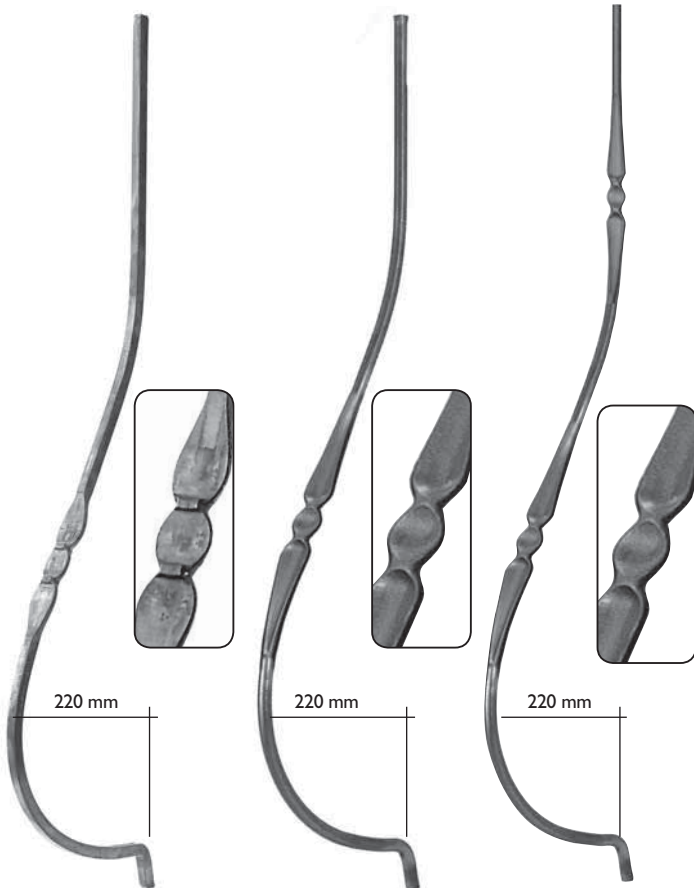

Art. 586/14
 Φ 12 x 12 mm
H 900 mm

Art. 586/16
 Φ 14 mm
H 1000 mm

Art. 586/17
 Φ 14 mm
H 1000 mm

Art. 586/15
 Φ 14 x 14 mm
H 900 mm

Art. 586/6
 Φ 12 x 12 mm
H 1000 mm

Art. 586/7
 Φ 14 x 14 mm
H 1000 mm

Art. 586/12
 Φ 12 mm
H 1000 mm