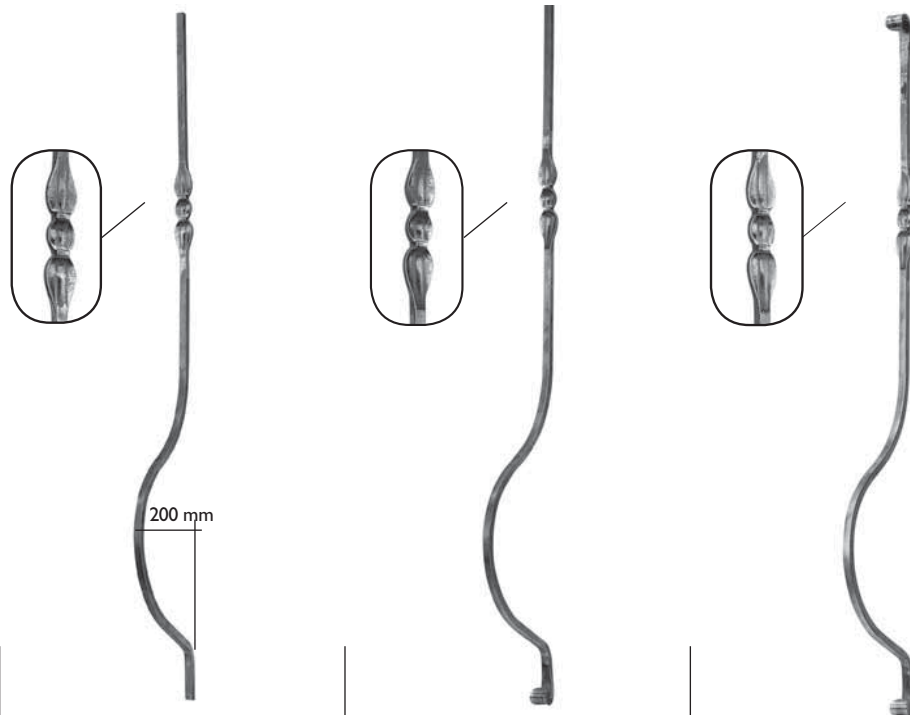

Liscio

Plain

H 830 mm	587/11	587/13	587/31	587/33
H 1000 mm	587/12	587/14	587/32	587/34
H 1200 mm	587/15	587/18	587/35	587/38
H 1500 mm	587/16	587/19	587/36	587/39
H 1800 mm	587/17	587/20	587/37	587/40

Spigolato

Hammered on edges

H 1000 mm
Art. 586/8
 ∅ 12 x 12 mm
Art. 586/9
 ∅ 14 x 14 mm
Art. 586/10
 ∅ 12 mm
Art. 586/11
 ∅ 14 mm

Art. 586/18
 ∅ 14 x 14 mm
 H 1000 mm

Art. 586/19
 ∅ 14 x 14 mm
 H 1000 mm

Art. 586/20
 ∅ 14 x 14 mm
 H 1000 mm

100

BARRE SAGOMATE (Pance) - SHAPED BARS

	Cod.art./Art.no.	Cod.art./Art.no.	Cod.art./Art.no.	Cod.art./Art.no.	Cod.art./Art.no.	Cod.art./Art.no.
Altezza/Height	∅ 12 x 12 mm	∅ 14 x 14 mm	∅ 12 x 12 mm	∅ 14 x 14 mm	∅ 12 x 12 mm	∅ 14 x 14 mm
H 1000 mm	1265/11	1265/15	1265/29	1265/33	1265/47	1265/51
H 1200 mm	1265/12	1265/16	1265/30	1265/34	1265/48	1265/52
H 1500 mm	1265/13	1265/17	1265/31	1265/35	1265/49	1265/53
H 1800 mm	1265/14	1265/18	1265/32	1265/36	1265/50	1265/54