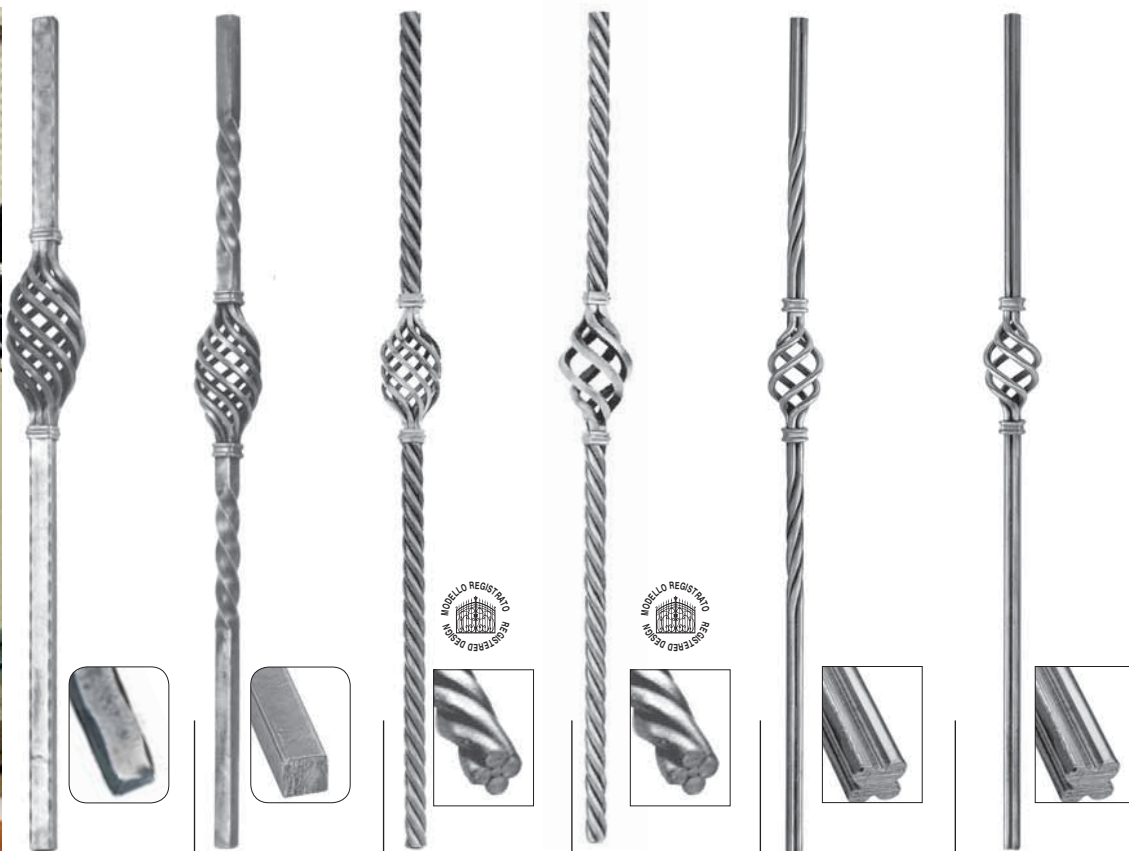

H 1100 mm	H 1100 mm	H 1100 mm	H 1100 mm	H 1200 mm	H 1200 mm
	Cod.art./Art.no.	Cod.art./Art.no.	Cod.art./Art.no.	Cod.art./Art.no.	Cod.art./Art.no.	Cod.art./Art.no.
⌀ 20 x 20 mm	112/B/13	112/B/15				
⌀ 24 x 24 mm					1203/2	1203/1
⌀ 30 x 30 mm	112/B/14	112/B/16				
Ø 30 mm			801/3	801/4