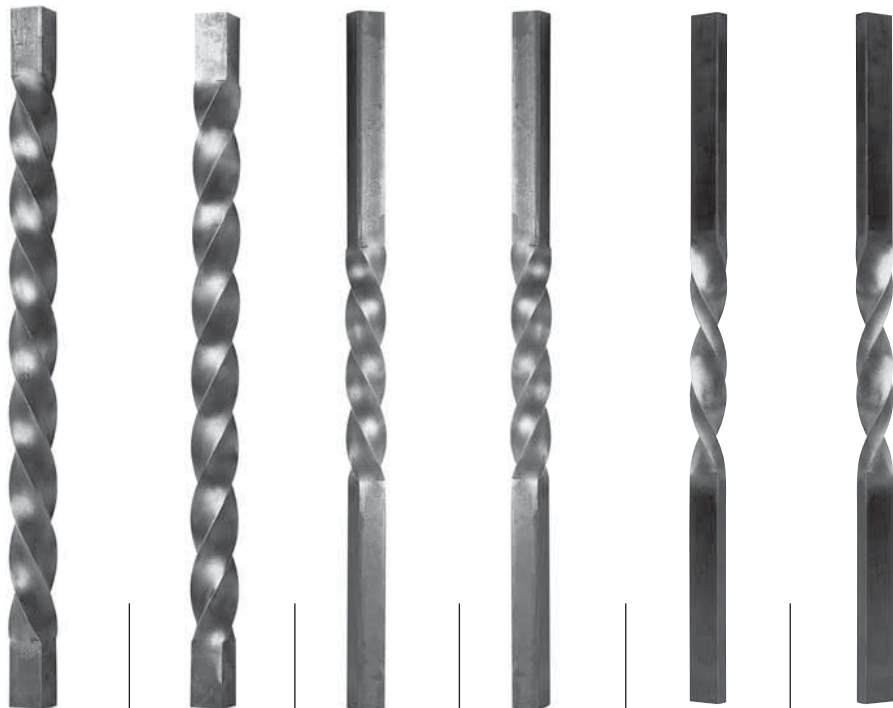

ARTEFERRO

Art. 666/5

Art. 800/1
 Ø 30 x 30 mm
 H 1200 mm

		Attorcigliatura sinistra Twisted to the left	Attorcigliatura destra Twisted to the right	Attorcigliatura sinistra Twisted to the left	Attorcigliatura destra Twisted to the right	Attorcigliatura sinistra Twisted to the left	Attorcigliatura destra Twisted to the right
		Cod.art./Art.no.	Cod.art./Art.no.	Cod.art./Art.no.	Cod.art./Art.no.	Cod.art./Art.no.	Cod.art./Art.no.
Φ 30 x 30 mm	H 1000 mm	119/27	1724/25	1724/31	1724/37		
	H 1200 mm	1724/20	1724/26	1724/32	1724/38		
Φ 40 x 40 mm	H 1000 mm	119/28	1724/23	1724/29	1724/35		
	H 1200 mm	1724/19	1724/24	1724/30	1724/36		
Φ 50 x 50 mm	H 1000 mm	1724/17	1724/21	1724/27	1724/33		
	H 1200 mm	1724/18	1724/22	1724/28	1724/34		
∇ 50 x 25 mm	H 1000 mm	1724/3	1724/7			1724/11	1724/15
	H 1200 mm	1724/4	1724/8			1724/12	1724/16
∇ 60 x 30 mm	H 1000 mm	1724/1	1724/5			1724/9	1724/13
	H 1200 mm	1724/2	1724/6			1724/10	1724/14