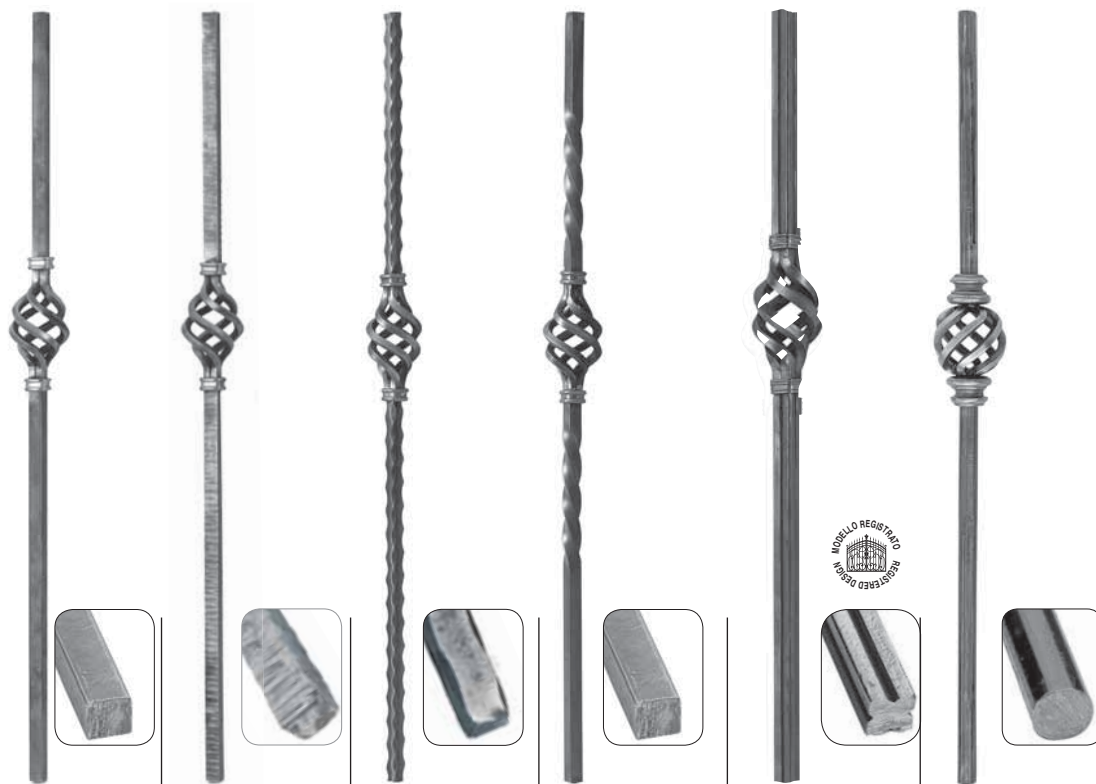

Ø = diameter

	H 1100 mm	H 1100 mm	H 1100 mm	H 1100 mm	H 1200 mm	H 1200 mm
	Cod.art./Art.no.	Cod.art./Art.no.	Cod.art./Art.no.	Cod.art./Art.no.	Cod.art./Art.no.	Cod.art./Art.no.
⌀ 20 x 20 mm	112/B/9	112/B/11	113/3	113/1		
⌀ 30 x 30 mm	112/B/10	112/B/12	113/4	113/2	GDI3/1	
Ø 30 mm						1204/1