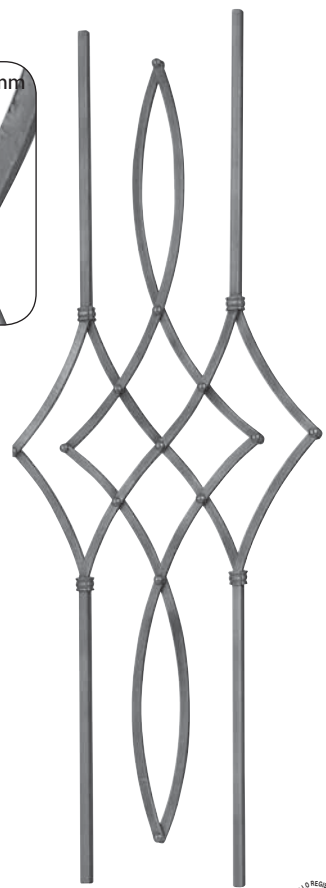

H 1000 mm

L 115 mm

Art. GD153/3

∅ 14 x 8 mm

H 1000 mm

L 200 mm

Sfere vuote Ø 30 mm - Hollow spheres Ø 30 mm

**Art. GD40/I**  
 Ø 12 x 12 mm  
 H 1000 mm  
 L 620 mm

Sfere vuote Ø 30 mm - Hollow spheres Ø 30 mm

**Art. GD42/I**  
 Ø 12 mm  
 H 1000 mm  
 L 585 mm

**Art. GD21/I**  
 Ø 12 x 12 mm  
 H 1000 mm  
 L 315 mm

**Art. GD21/2**  
 Ø 12 x 12 mm  
 H 1000 mm  
 L 415 mm