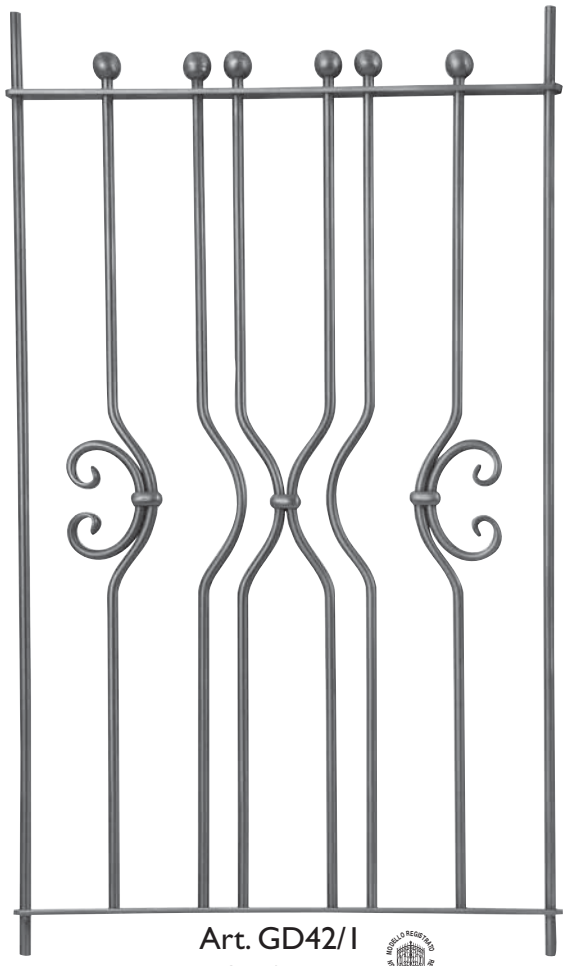

H 1000 mm

L 115 mm

Art. GD153/3

∅ 14 x 8 mm

H 1000 mm

L 200 mm

Sfere vuote Ø 30 mm - Hollow spheres Ø 30 mm

**Art. GD40/I**  
 Ø 12 x 12 mm  
 H 1000 mm  
 L 620 mm

Sfere vuote Ø 30 mm - Hollow spheres Ø 30 mm

**Art. GD42/I**  
 Ø 12 mm  
 H 1000 mm  
 L 585 mm

**Art. GD21/I**  
 Ø 12 x 12 mm  
 H 1000 mm  
 L 315 mm

**Art. GD21/2**  
 Ø 12 x 12 mm  
 H 1000 mm  
 L 415 mm